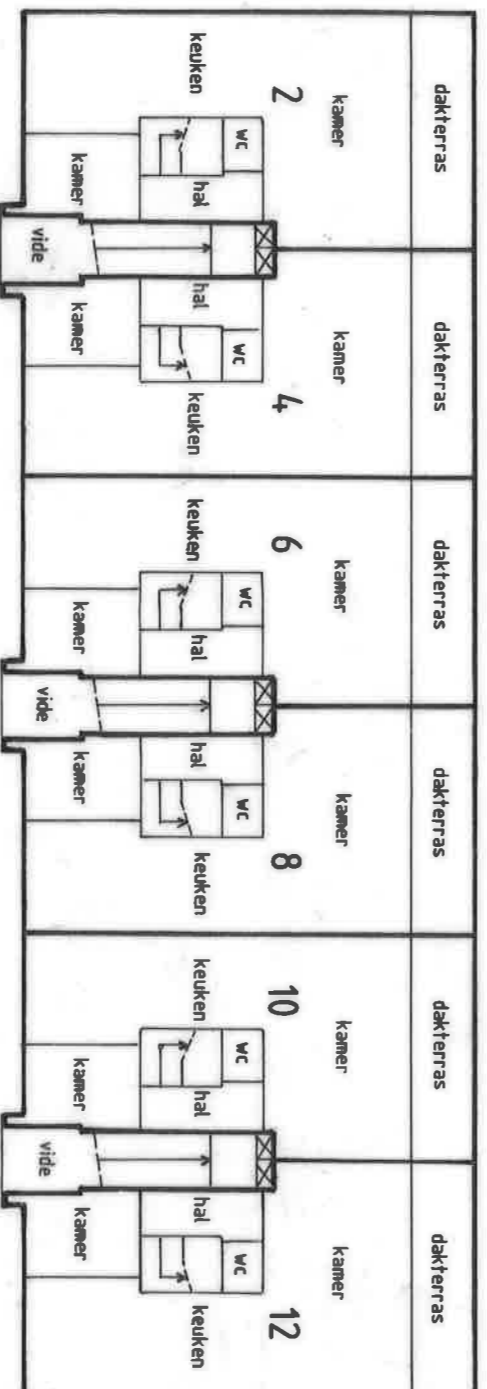

BEGANE GROND 1 : 200

1e VERDIEPING 1 : 200

2e VERDIEPING 1 : 200

SITUATIE 1 : 1000

Fleurakker 54-76  
1616 TH Hooggarospel

DOORSNEDE 1 : 200

VOORGENOMEN SPLITSING IN  
APPARTEMENTRECHTEN VAN  
HET KADASTRALE PERCEEL