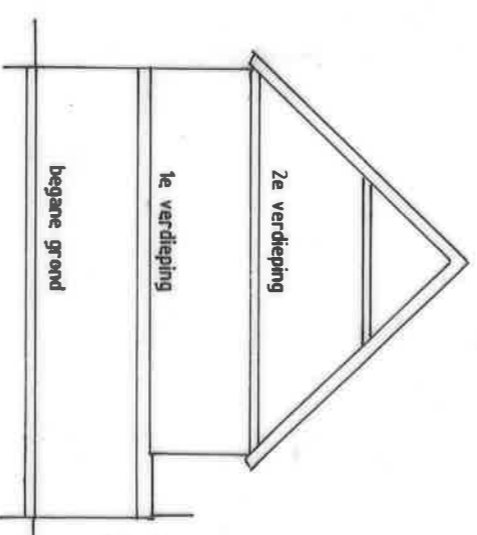

BEGANE GROND 1 : 200

1e VERDIEPING 1 : 200

2e VERDIEPING 1 : 200

SITUATIE 1 : 1000

Fleurakker 54-76  
1616 TH Hooggarospel

DOORSNEDE 1 : 200

VOORGENOMEN SPLITSING IN  
APPARTEMENTRECHTEN VAN  
HET KADASTRALE PERCEEL