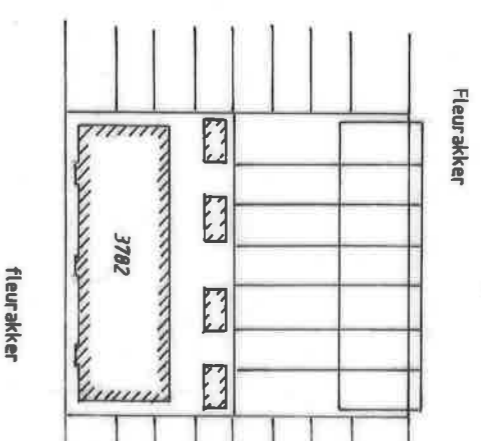

BEGANE GROND 1 : 200

1e VERDIEPING 1 : 200

2e VERDIEPING 1 : 200

SITUATIE 1 : 1000

Fleurakker 54-76  
1616 TH Hooggarospel

DOORSNEDE 1 : 200

VOORGENOMEN SPLITSING IN  
APPARTEMENTRECHTEN VAN  
HET KADASTRALE PERCEEL