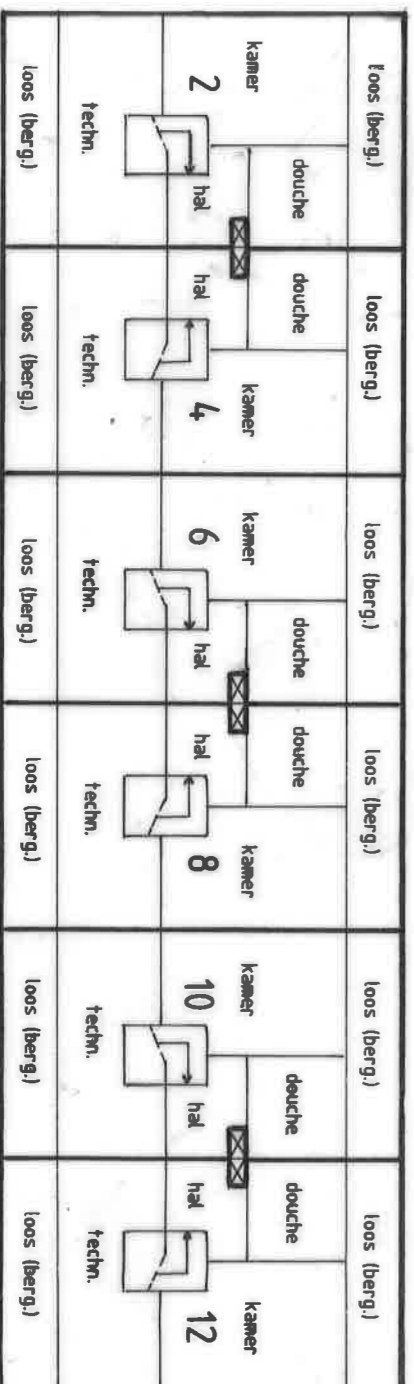

BEGANE GROND 1 : 200

1e VERDIEPING 1 : 200

2e VERDIEPING 1 : 200

SITUATIE 1 : 1000

Fleurakker 54-76  
1616 TH Hooggarospel

DOORSNEDE 1 : 200

VOORGENOMEN SPLITSING IN  
APPARTEMENTRECHTEN VAN  
HET KADASTRALE PERCEEL